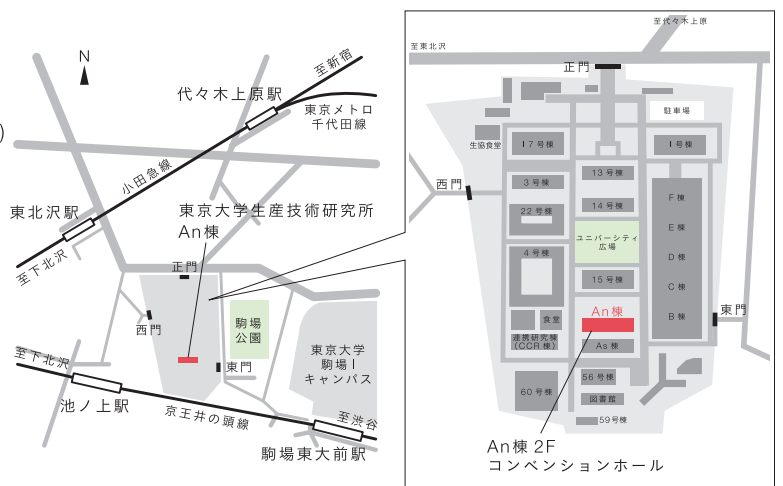

『対談 内藤廣 × 長谷川豪』

日時 = 3/24(土) 13:00~15:00 (開場12:30)

場所 = 東京大学生産技術研究所 (東京都目黒区駒場4-6-1)

An棟2F コンベンションホール

出演 = 内藤廣、長谷川豪、

門脇耕三(進行)、川添善行(コメンテーター)

予約不要(当日先着順定員257名)、入場無料

主催 = 長谷川豪建築設計事務所

共催 = 東京大学川添研究室

連絡先 = 長谷川豪建築設計事務所 03-3403-0336

長谷川豪展
スタディとリアル
Study in Real

開催中

2012年1月14日(土) - 3月24日(土)
TOTO ギャラリー・間

開館時間 = 11:00~18:00 (金曜日のみ19:00まで)
休館日 = 日曜・月曜・祝日 入場無料
所在地 = 東京都港区南青山1-24-3 TOTO乃木坂ビル3F
東京メトロ千代田線「乃木坂」駅3番出口徒歩1分
TEL = 03-3402-1010
URL = <http://www.toto.co.jp/gallerya/>